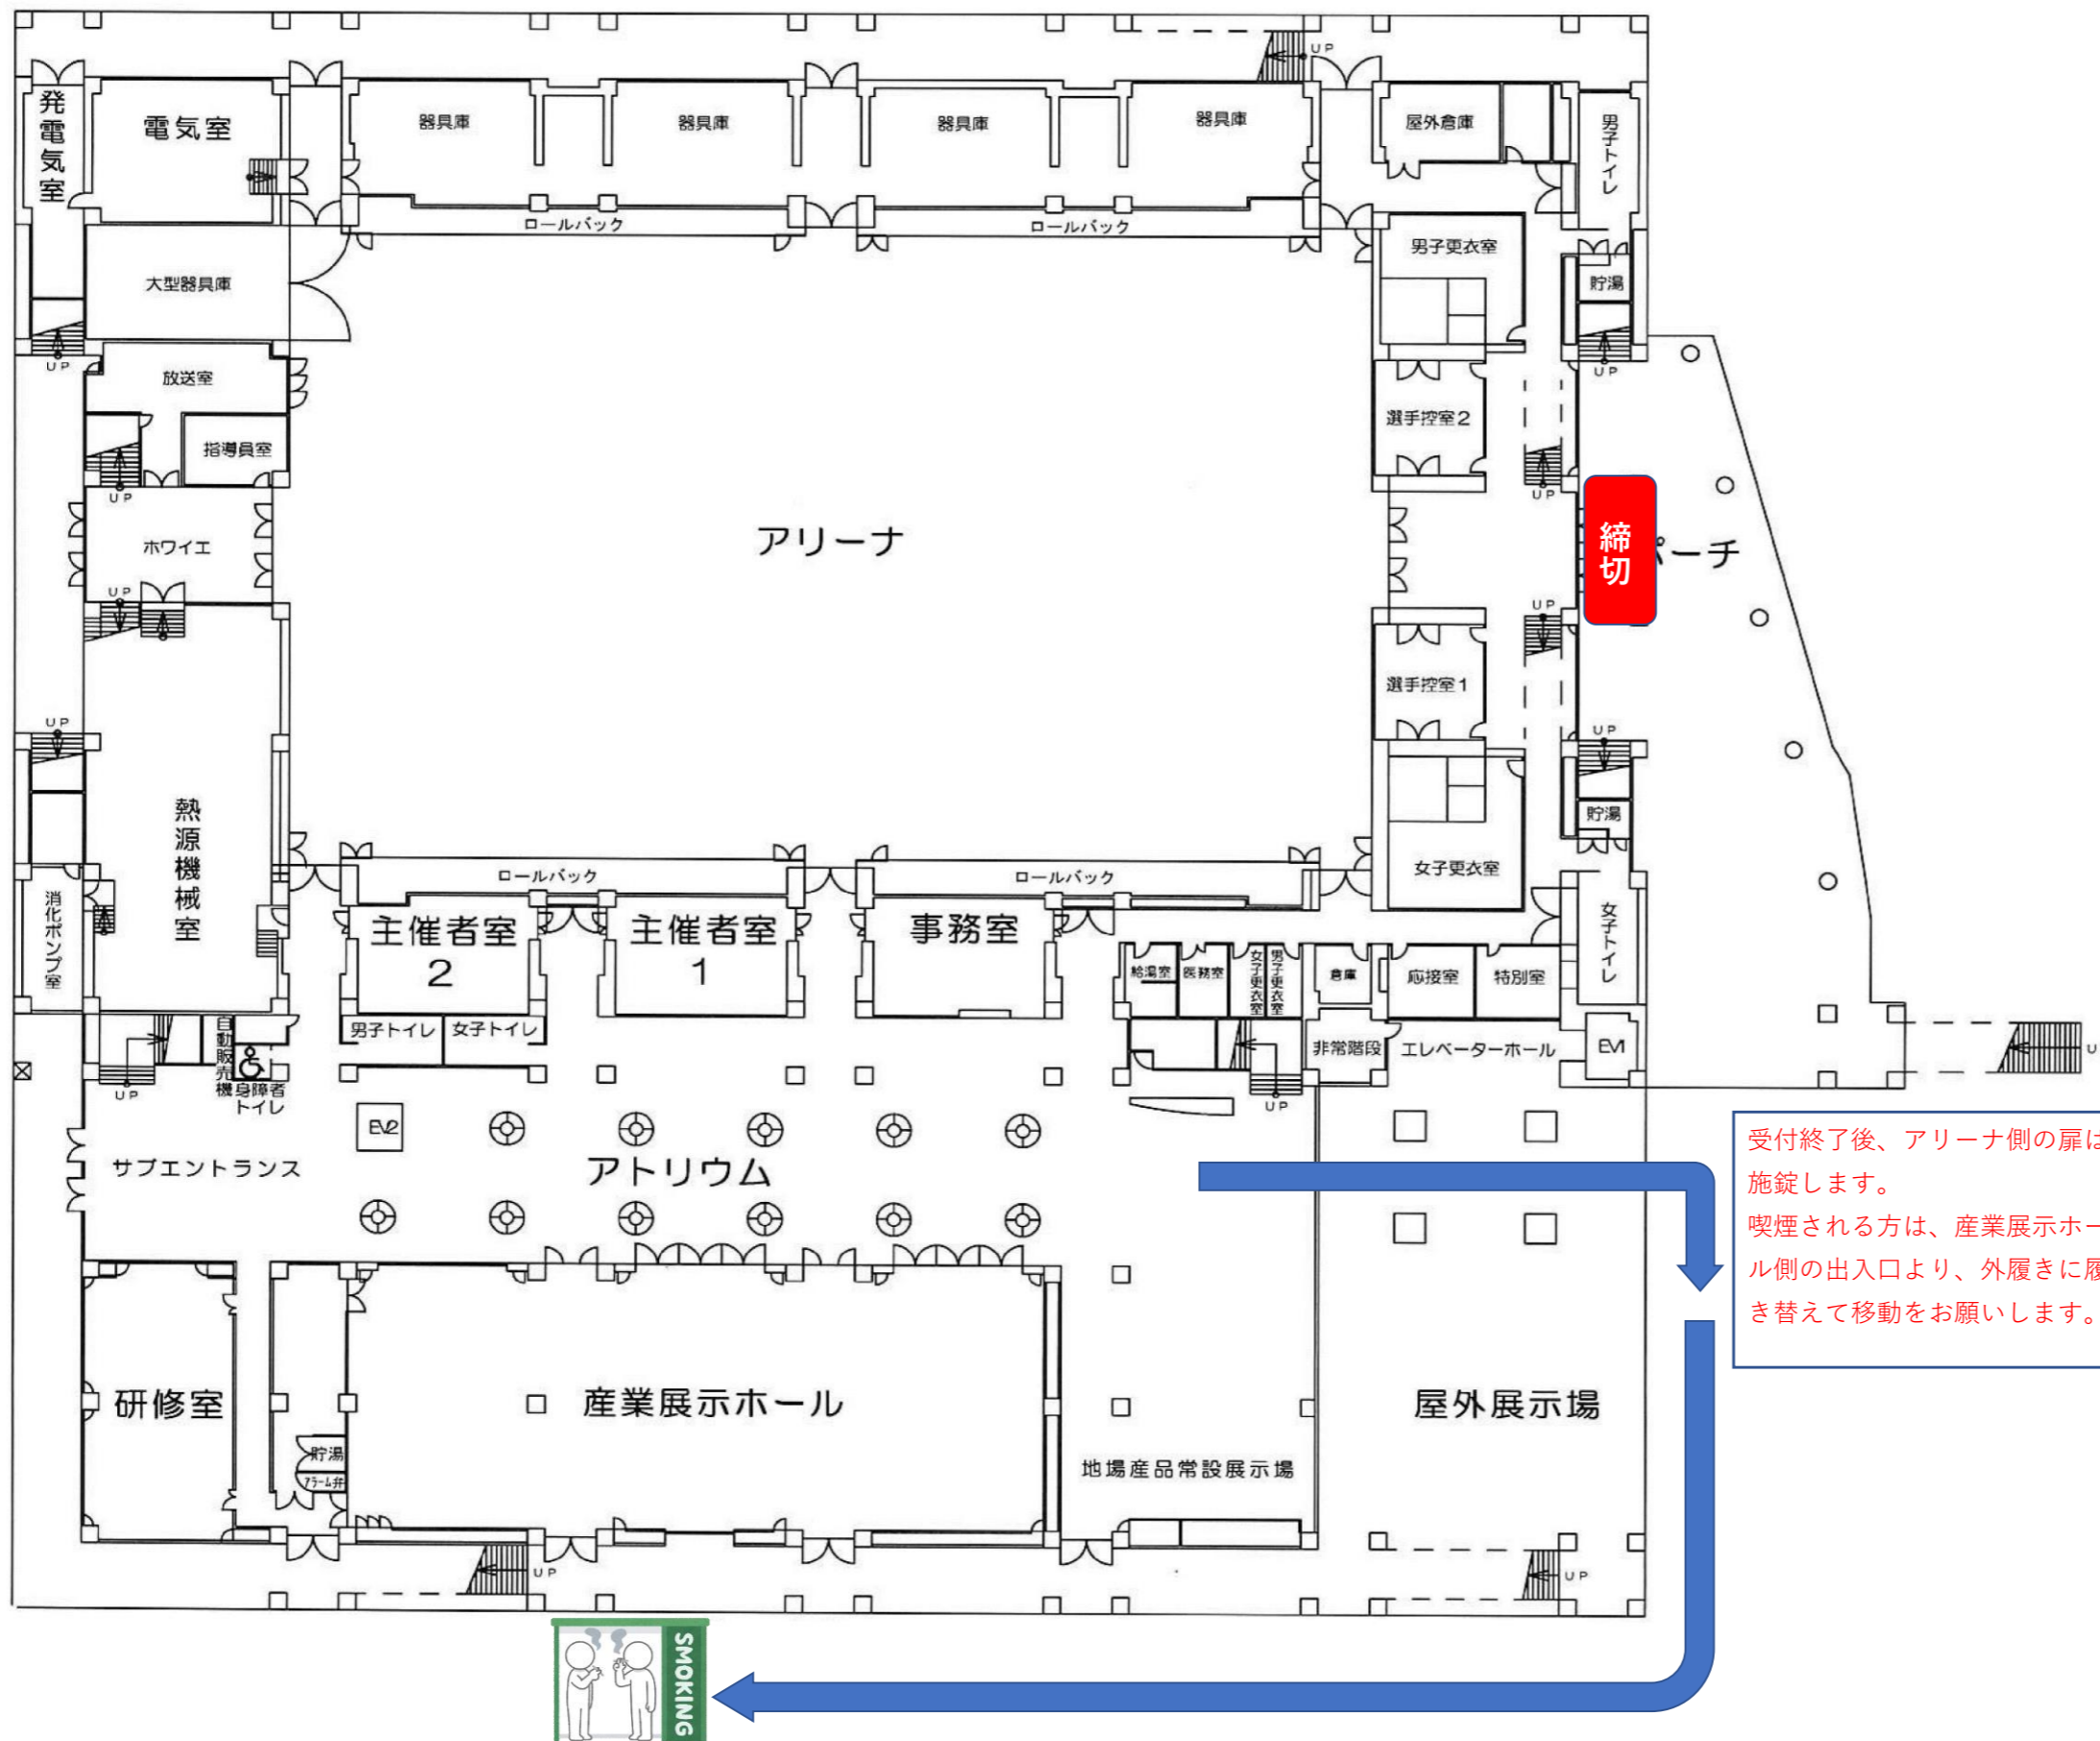

喫煙者の方へ

受付終了後、アリーナ側の扉は施錠します。
喫煙される方は、産業展示ホール側の出入口より、外履きに履き替えて移動をお願いします。