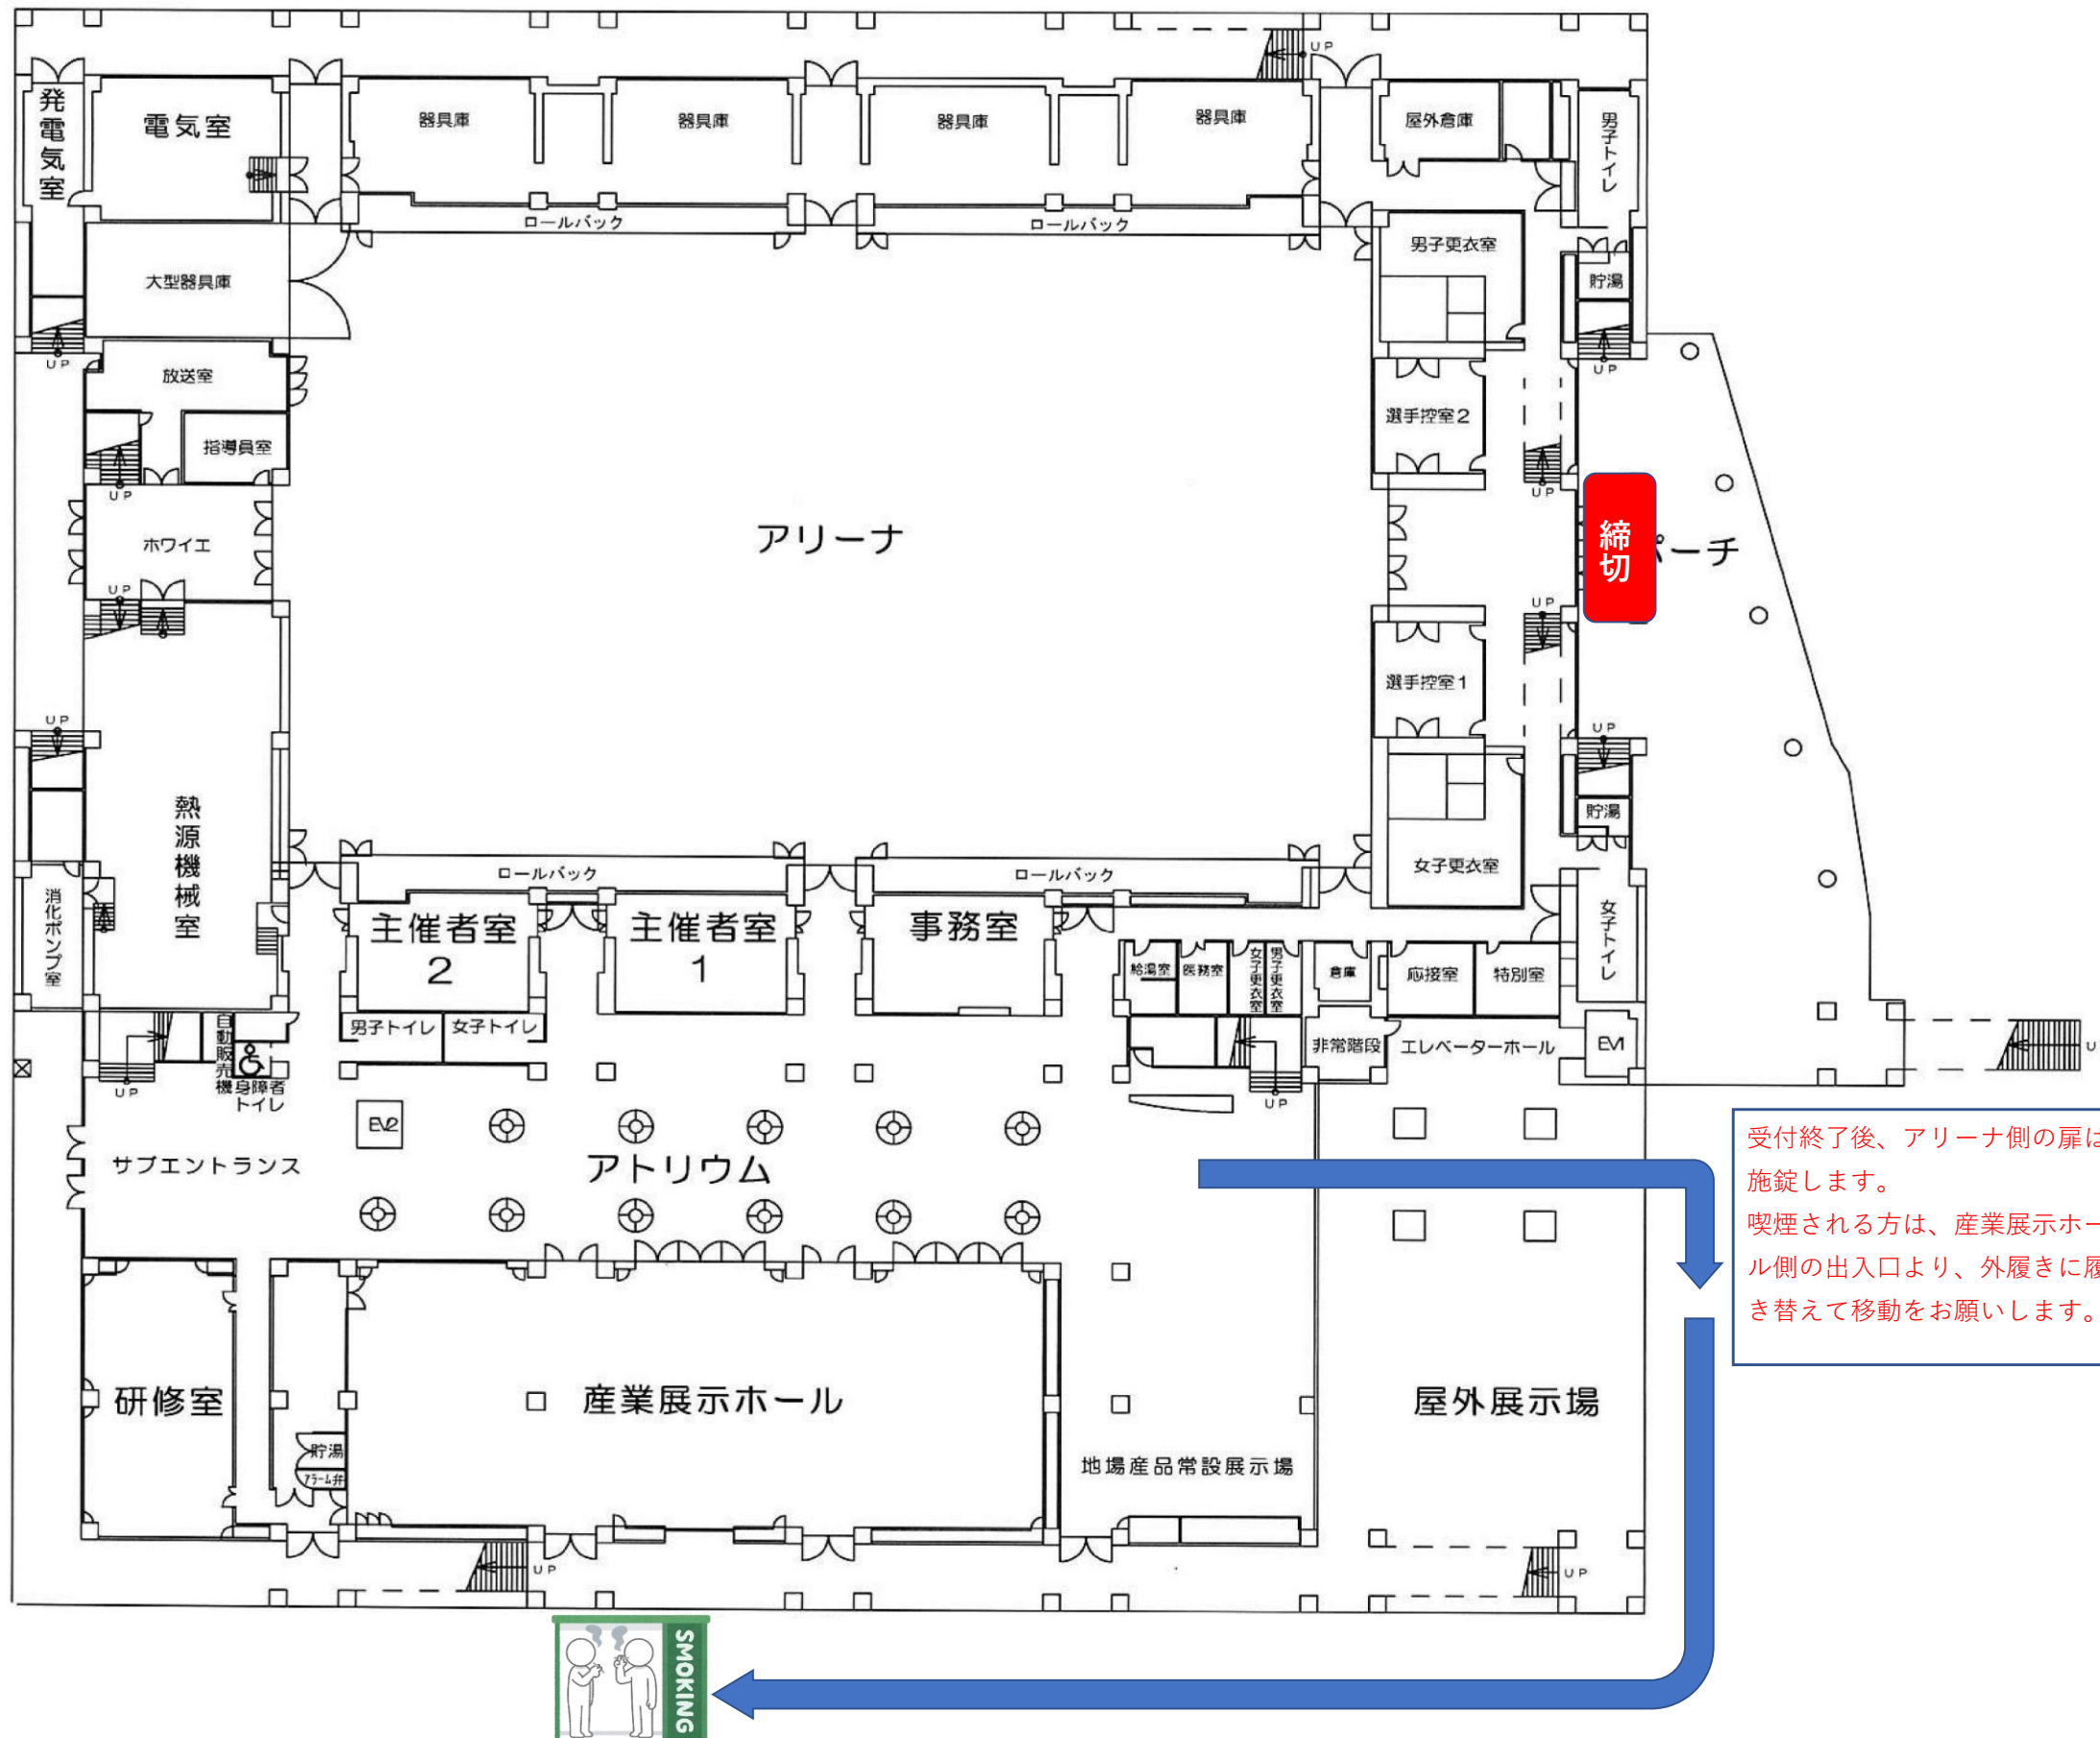

喫煙者の方へ

受付終了後、アリーナ側の扉は施錠します。  
喫煙される方は、産業展示ホール側の出入口より、外履きに履き替えて移動をお願いします。