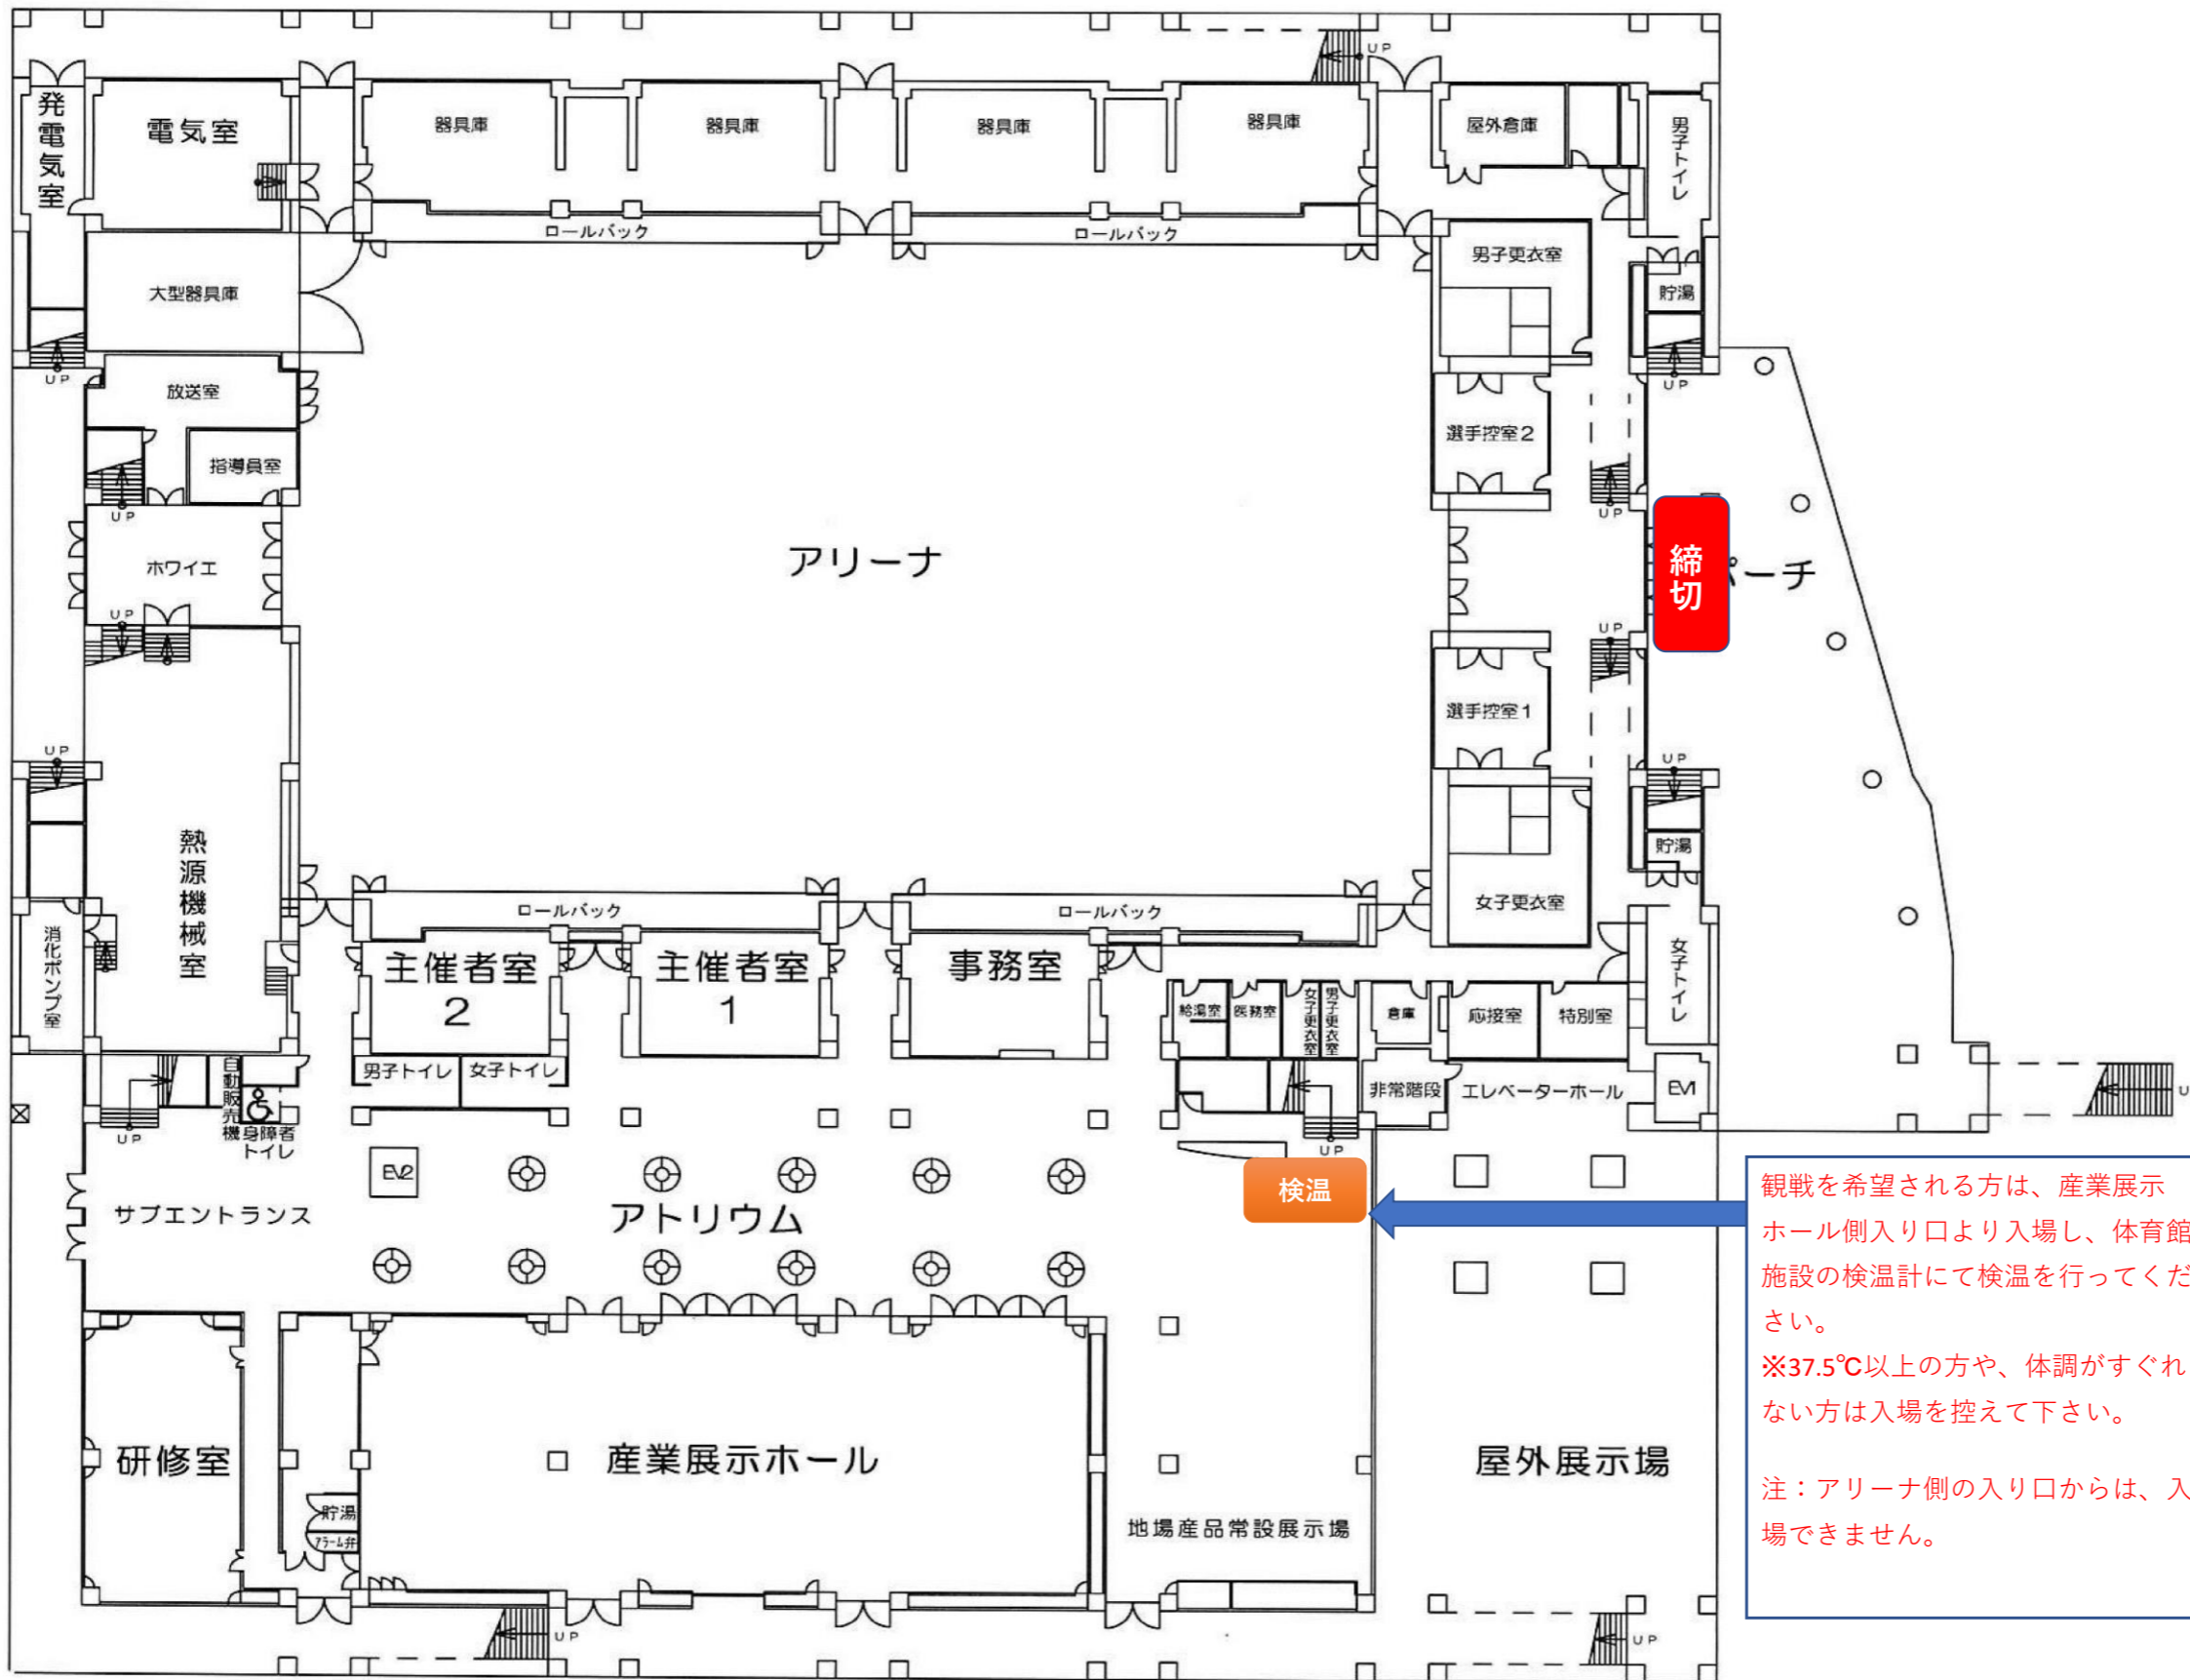

第31回県民スポレク祭フレッシュテニス大会を観戦される方へ

観戦を希望される方は、産業展示ホール側入り口より入場し、体育館施設の検温計にて検温を行ってください。
※37.5℃以上の方や、体調がすぐれない方は入場を控えて下さい。
注：アリーナ側の入り口からは、入場できません。